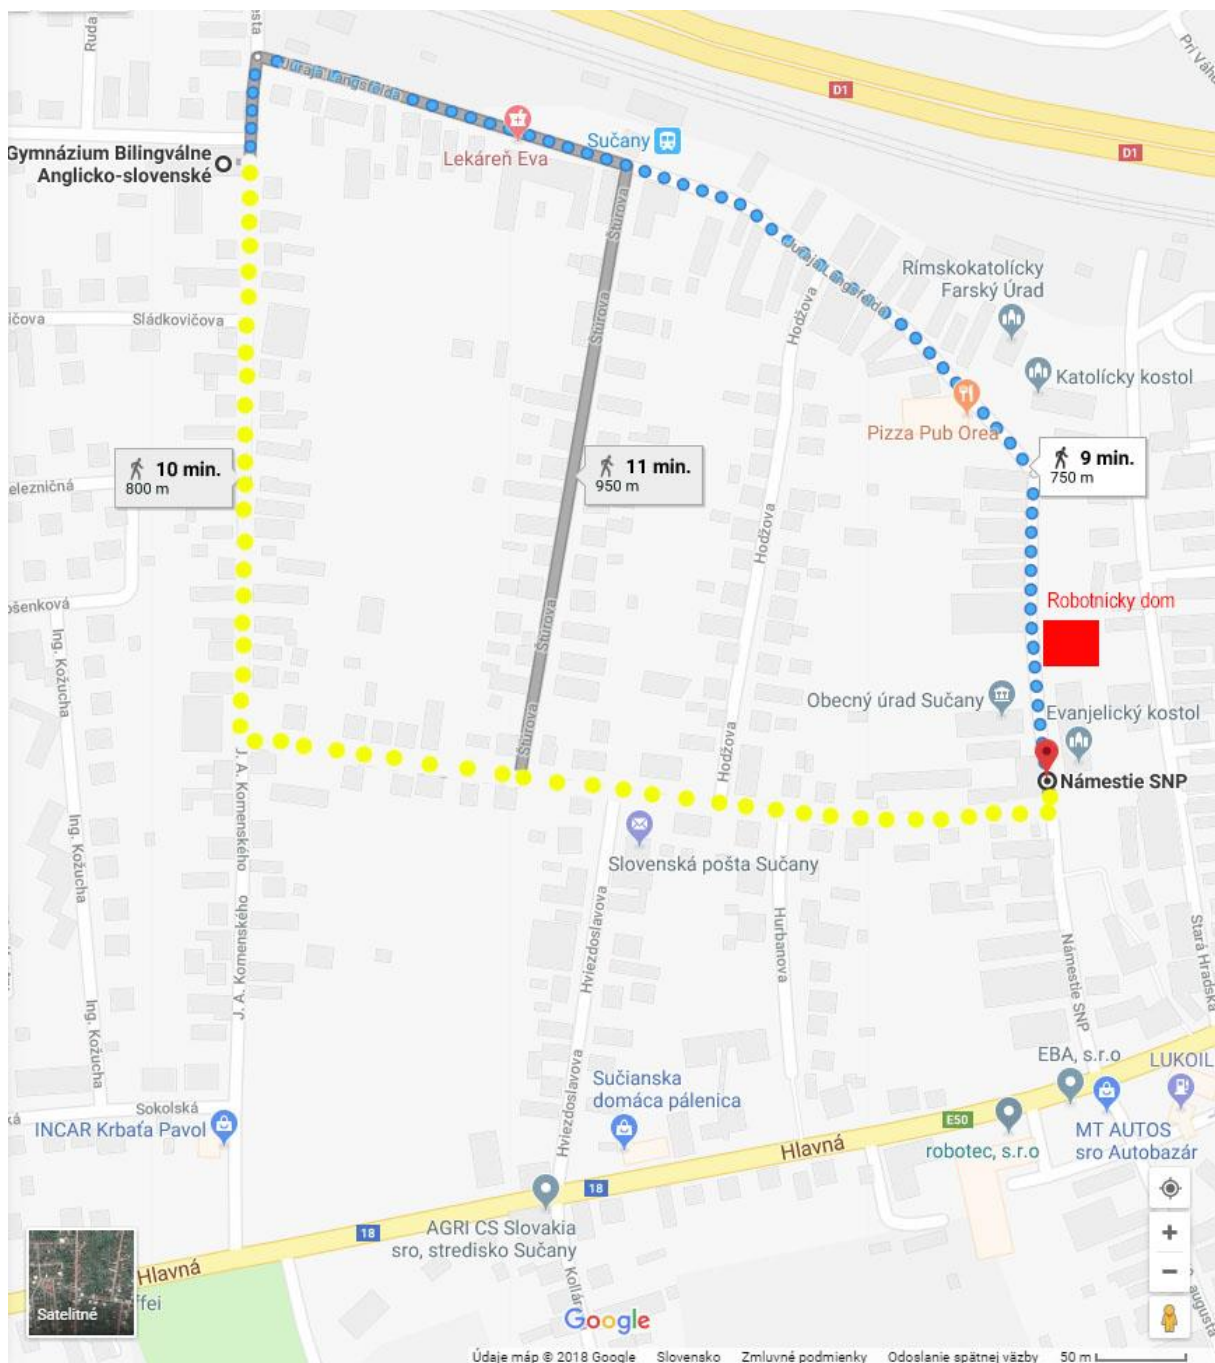

Združenie rodičov a priateľov školy pri Gymnázii bilingválnom anglicko-slovenskom, Komenského 215, SK - 038 52 Sučany, Slovensko
tel.: +421/ 43/ 4293 474, fax: +421/ 43/ 4293 086, e-mail: gbas@gbas.sk, www.gbas.sk